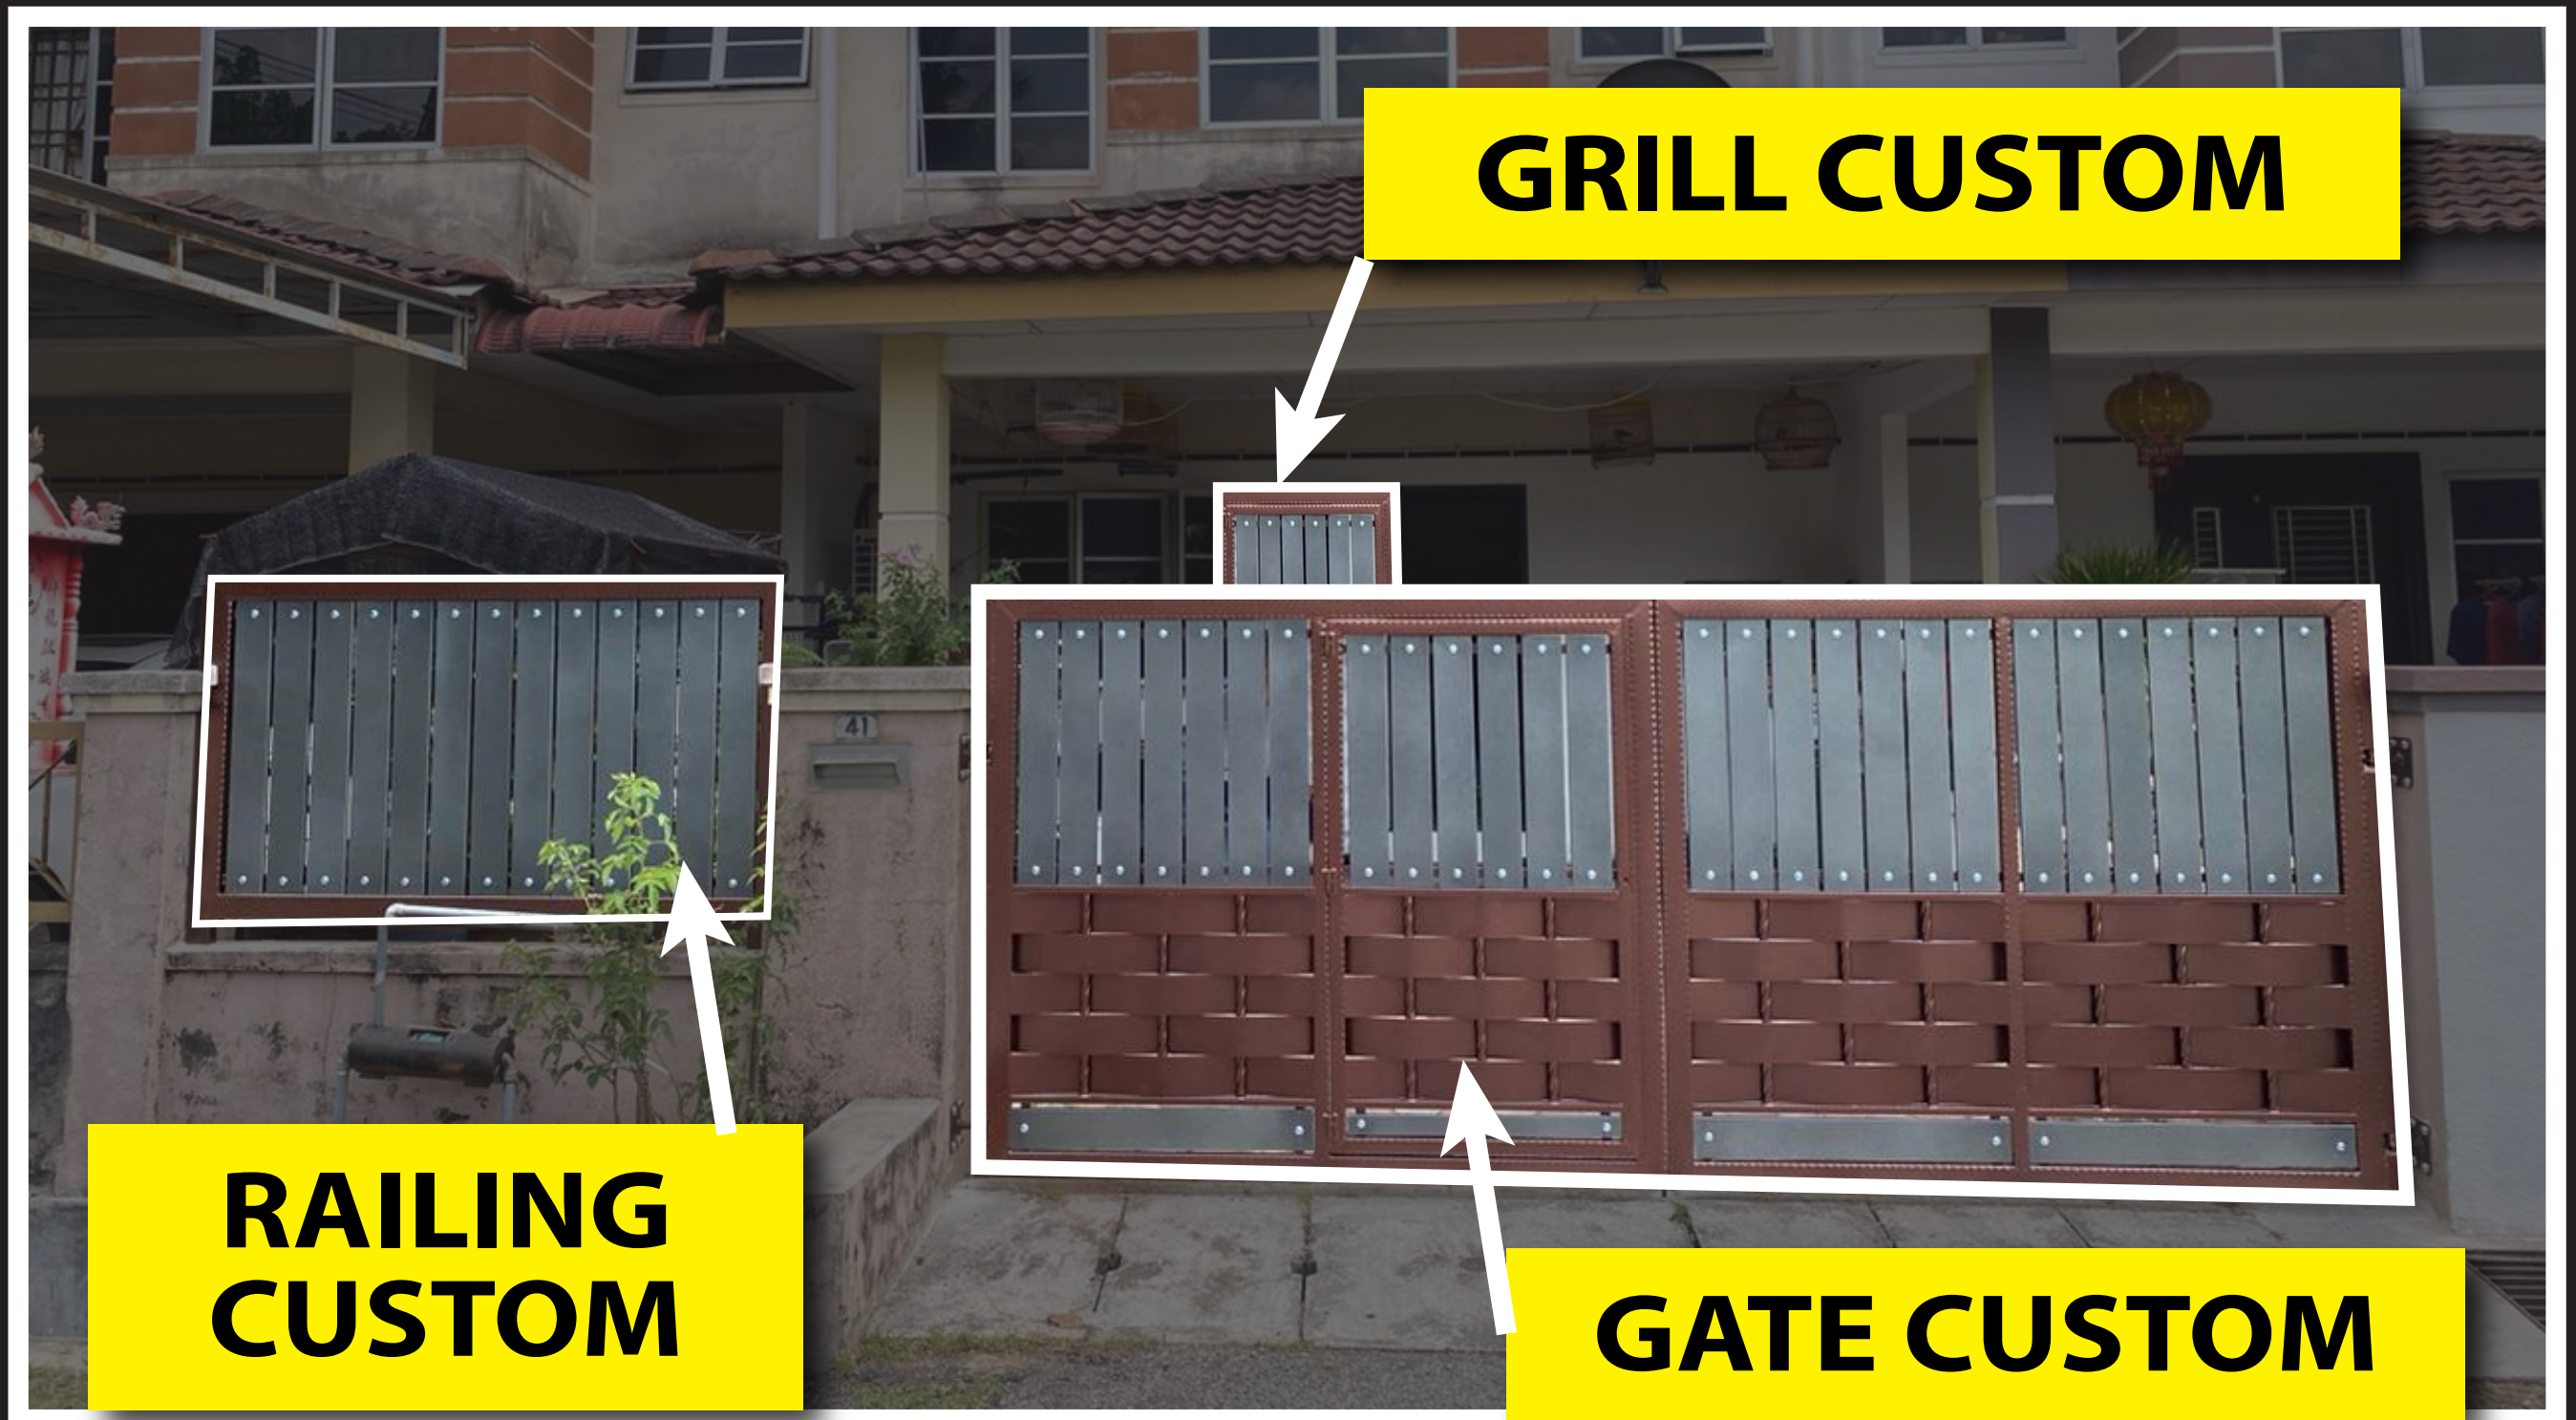

# COMBO BESI

**GATE + GRILL +  
RAILING CUSTOM**

**PILIH DESIGN YANG SAMA  
DAN NIKMATI**

---

**PENJIMATAN  
BERGANDA**